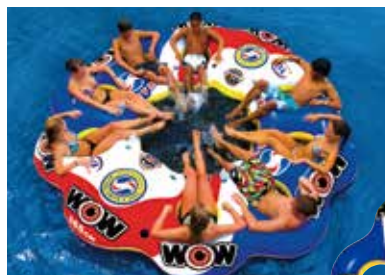

**3 チューブアラマ 6P**

(税別)

W13-2050

¥51,840 ¥48,000

- サイズ：直径305cm ■定員：6人 ■PVCチューブ
- 中央に簡易クーラー、各席の横にドリンクホルダーを装備。
- 6席のうち3箇所にメッシュボトムを装備。小さなお子様や小物などの落水を防止します。

動画チェック!

WOW

**4 チューブアラマ**