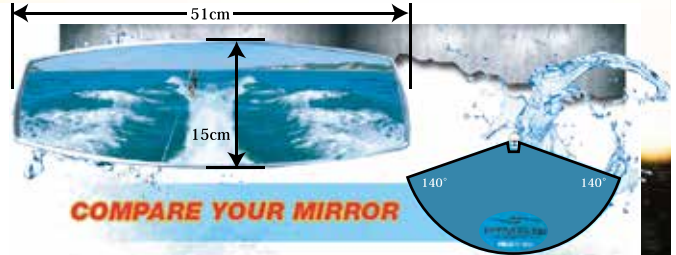

HIGH DEFINITION 140° Panoramic Mirror

このパノラミックミラーはすべてのトーイングドライバーが待ち望んでいた製品です。

特筆すべきはそのサイズ。縦15cm、横51cmの超ワイド設計で、ドライバーはほとんど後ろを振り返る事なくライダーを確認する事ができます。フロリダで開催されたSURF EXPO 2013においてもポートビルダー各社がこのパノラミックミラーを装着しており、サイズだけでなくそのデザインにおいても高い評価を得ています。