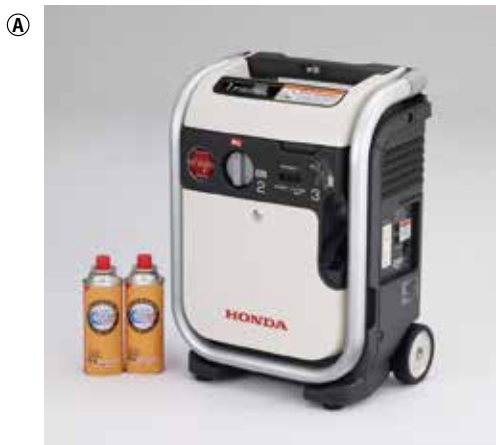

カセットガスで電気をつくる「エネポ」

※カセットボンベは別売です。

2台つなげて出力2倍に。
人気の最軽量モデル

幅広い電気機器が使える
軽量・小型で扱いやすい。

HONDA

2 ホンダ発電機

① EU91GB	JN	¥107,784	¥99,800
② EU9I	JN1	¥138,240	¥128,000
③ EU16I	JN3	¥213,840	¥198,000

- ●並列運転機能
- ●エコスロットル
- ●周波数切替
- ●オイルアラート

モデル名	EU91GB	EU9I	EU16I	
タイプ名	JN	JN1	JN3	
周波数(Hz)	50/60切替式 (50Hz/60Hzとも同一出力が取り出せます)			
定格出力	交流:100V-900VA	交流:100V-900VA/ 直流※1:12V-8A	交流:100V-900VA/ 直流※1:12V-8A	
使用燃料	LPG(液化ブタン/指定 カセットボンベ)※2	自動車用無鉛ガソリン		
燃料容量(L)	500g	2.1L	3.6L	
連続運転可能時間(h) [1/4負荷～定格負荷]※3	(約)2.2~(約)1.1	(約)7.1~(約)3.2	(約)8.1~(約)3.4	
騒音レベル [dB(A)/Lwa] ※3	[3/4負荷]	81	83	
	[1/4負荷～定格負荷]	79~84	78~86	81~91
機体質量(乾燥重量)(kg)	19.5	13	20.7	
全長×全幅×全高(mm)	365×262※4×524※4	451×242×379	512×290×425	

- ※1・・・12Vバッテリー充電専用
- ※2・・・燃料は東邦金属工業(株)のカセットボンベをご使用ください。
- ※3・・・エコスロットル作動時の数値です。
- ※4・・・ハンドル折りたたみ時

S U P
トーイング
チューブ
プール&
ビーチ
ウェイク
ボード
トーイング
ポートギア
アウトドア
マリン
ウェア

野電

防 水
ケー ス
日 除
ケー ス
テーブル
チェア
ハーベキュー
野 電
アクセサリー
スノー
チューブ