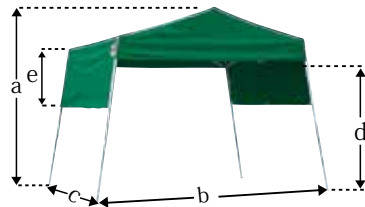

DREAM ドリームシリーズ

※DRJ33-N、DR36-08はa、d共に高さ3段階調節可能、DR30-14はa、d共に高さ5段階調節可能。

3 ドリームジュニア(DRJ33-N)

EZUP-DRJ33-N	2.8m×3.3m	¥49,680	¥46,000

- ■カラー：ダークグリーン
- ■収納：手さげ収納カバー
- ■付属品：杭

4 ドリーム(DR30-14)

GRP_EZUP-DR30-14	3.0m×3.0m	¥82,080	¥76,000

- ■カラー：ブルー、ホワイト
- ■収納：ローラーキャリーバッグ
- ■付属品：杭

5 ドリーム(DR36-08)

GRP_EZUP-DR36-08	2.4m×3.6m	¥105,840	¥98,000

- ■カラー：ブルー、レッド、ホワイト
- ■収納：収納カバー
- ■付属品：杭、シリコンスプレー、天幕取付工具

サイズ詳細 (a~e単位：cm)

モデル	a	b	c	d	e	収納サイズ (cm)	重量 (kg)
3 DRJ33-N	251~267	330	280	188~204	90	21×25×152	20
4 DR30-14	313~343	300	300	176~206	34	20×27×160	28
5 DR36-08	281~296	360	240	186~201	30	25×30×125	25