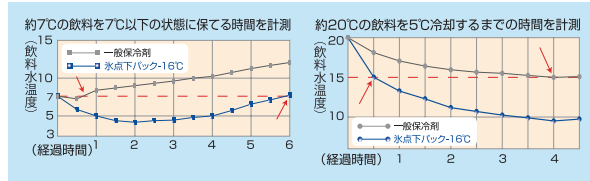

- S U P
- トイック
チューブ
- プール&
ビーチ
- ウェイク
ボード
- トイック
ポートギア
- アウトドア
- マリン
ウェア

家庭用マイナス温度保冷剤

比べてください!
氷点下パックの **威力**

一般保冷剤に比べ
保冷能力約**3倍**
高い能力で長持ち(安心)

※実験には約8Lのソフトクーラーと
氷点下パック600gを使用

一般保冷剤に比べ
冷却速度約**3倍**
飲み凍結温度に急速冷却!