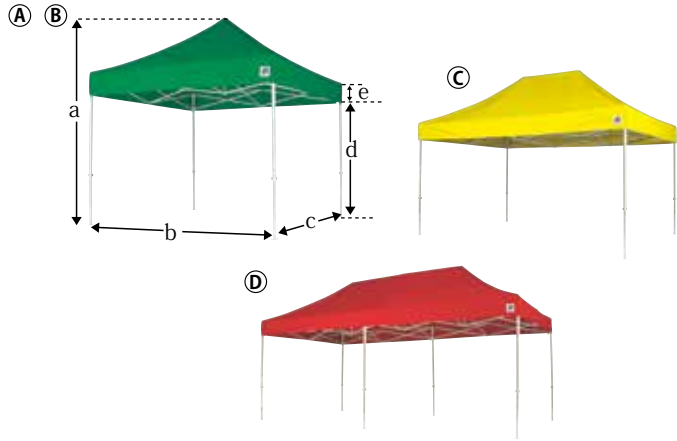

DELUXE デラックスシリーズ

※DXA/DX25はa、d共に高さ2段階調節可能、DXA/DX30・45・60はa、d共に高さ5段階調節可能。

1 デラックスアルミフレームDXA

			(税別)
Ⓐ	GRP_EZUP-DXA25	2.5m×2.5m	¥146,880 ¥136,000
Ⓑ	GRP_EZUP-DXA30	3.0m×3.0m	¥160,920 ¥149,000
Ⓒ	GRP_EZUP-DXA45	3.0m×4.5m	¥193,320 ¥179,000
Ⓓ	GRP_EZUP-DXA60	3.0m×6.0m	¥236,520 ¥219,000

2 デラックススチールフレームDX

			(税別)
Ⓐ	GRP_EZUP-DX25	2.5m×2.5m	¥125,280 ¥116,000
Ⓑ	GRP_EZUP-DX30	3.0m×3.0m	¥139,320 ¥129,000
Ⓒ	GRP_EZUP-DX45	3.0m×4.5m	¥166,320 ¥154,000
Ⓓ	GRP_EZUP-DX60	3.0m×6.0m	¥193,320 ¥179,000

- ■カラー DXA/DX25：ブルー、グリーン、ホワイト
  DXA/DX30・45・60：ブルー、グリーン、レッド、ホワイト、イエロー
- ■収納：アルミDXA/キャリーバック、スチールDX/収納カバー
- ■付属品：杭30cm、シリコンスプレー、天幕取付工具
- ※DXA/DX60のみフレーム組立工具付

サイズ詳細 (a~e単位：cm)

モデル	a	b	c	d	e	収納サイズ (cm)	重量 (kg)
ⒶDXA/DX25	297~305	250	250	175~183	25	28×28×129	19/25
ⒷDXA/DX30	314~346	300	300	180~212	33	29×29×159	23/30
ⒸDXA/DX45	314~346	450	300	180~212	33	29×34×159	30/39
ⒹDXA/DX60	314~346	600	300	180~212	33	29×43×159	40/53