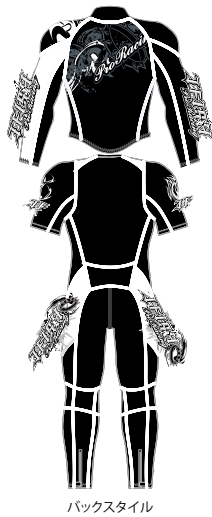

(cm)

目安	M	L	XL
身長	160~170	170~180	175~185

ラッシュガード (4, 5)

(cm)

実寸	M	L	XL
胸囲	82	88	94

※+10cmが許容範囲

- HELLY HANSEN
- G I L L
- X M
セーリング
その他
- MOBBY'S
- SLIPPERY
- J-FISH

バックスタイル