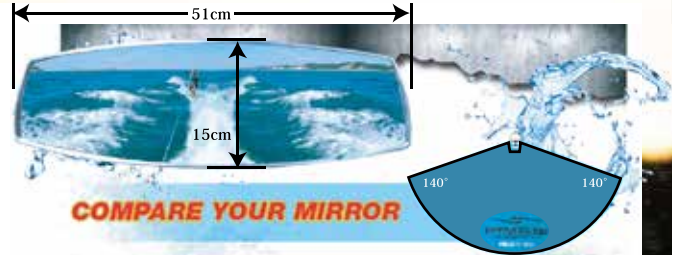

タワー&アクセサリ

- タワー&アクセサリ
- スキー
- ミラー
- バラストシステム

HIGH DEFINITION 140° Panoramic Mirror

このパノラミックミラーはすべてのトーイングドライバーが待ち望んでいた製品です。

特筆すべきはそのサイズ。縦15cm、横51cmの超ワイド設計で、ドライバーはほとんど後ろを振り返る事なくライダーを確認する事ができます。フロリダで開催されたSURF EXPO 2013においてもポートビルダー各社がこのパノラミックミラーを装着しており、サイズだけでなくそのデザインにおいても高い評価を得ています。