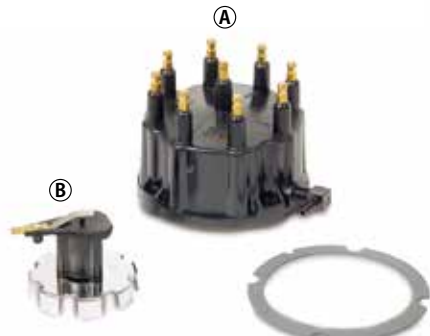

**9 3ポジションイグニッションスイッチ** (税別)  
**9-15301** OFF-ON-START ターミナルタイプ ¥3,456 ¥3,200

■ポリエステル製ハウジング  
 ■取付けパネル厚(最大)：15.8mm  
 ■パネル穴あけ径：22mm  
 ■仕様：イグニッション 15Amp/DC 12V、ソレノイド 30Amp/DC 12V  
 チョーク 7Amp/DC 12V

**10 チューンナップキット** (税別)  
**9-29350** ¥6,696 ¥6,200