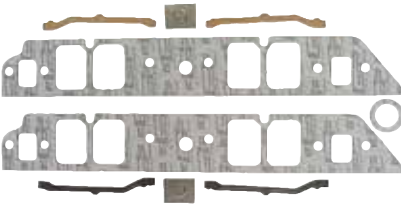

ALPHA1 GenII

**7 インペラー** (税別)  
 9-45307 ¥3,132 ¥2,900

■純正品番: 47-43026-2

**8 インテークマニフォールド ガスケットセット** (税別)  
 9-61200 ¥3,672 ¥3,400

■適合モデル: Mercruiser V-8スモールブロック  
 ■純正品番: 27-17145

**9 インテークマニフォールド ガスケットセット** (税別)  
 9-61202 ¥7,992 ¥7,400