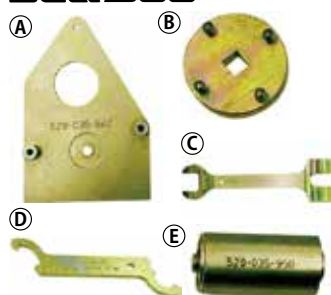

8 スロットルボディ潤滑ツール

UL056 ¥3,024 ¥2,800

9 ワイヤー潤滑ツール

T-131 ¥1,620 ¥1,500

SEA-DOO®

10 ドライブシャフトレンチ

529036167 ¥3,056 ¥2,830
●SEA-DOO('10-)モデルに使用
●('09)ISモデル

SEA-DOO®

11 ドライブシャフトアダプター

529035985 ¥3,748 ¥3,470
●SEA-DOO('10-)モデルに使用

SEA-DOO®

12 スーパーチャージャーキット SCIC

420881102 ¥33,480 ¥31,000
●SEA-DOO SC/SCICモデルのスーパーチャージャーオーバーホールキットです。

SEA-DOO®

13 PTOサポートツール

529035842 ¥2,268 ¥2,100

SEA-DOO®

14 ドライブシャフトホルダー

529035986 ¥2,592 ¥2,400

SEA-DOO®

15 スーパーチャージャーツール

(A) 529035947	サポートプレート	¥4,644	¥4,300
(B) 529035948	4ピンケット	¥2,268	¥2,100
(C) 529036027	リチーニングキー	¥4,644	¥4,300
(D) 529036025	ギヤホルダ	¥1,793	¥1,660
(E) 529035950	ベアリングサポートブッシャー	¥2,916	¥2,700