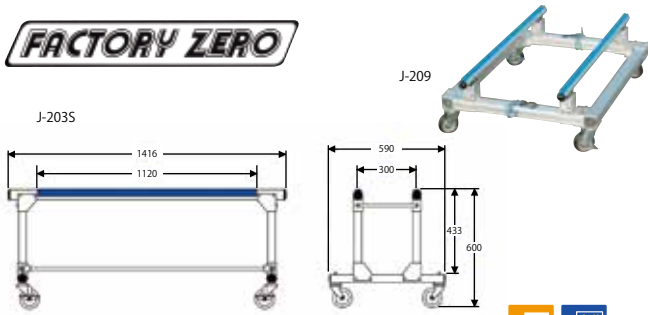

FACTORY ZERO

1 メンテナンススタンド

J-2035	シングル用/ハイタイプ	¥38,880	¥36,000
J-204S	ランナウト用/スーパーロータイプ (高さ275mm)	¥49,140	¥45,500
J-209	3人乗りまで全艇用/ハイグレード (高さ410mm)	¥85,320	¥79,000

●レール部の高さを低くしたことで、タンDEMやランナウトのエンジンルームへの作業がしやすく、キャスターは4点固定方式によりフレームに組まれ、大変頑丈な造りになっています。
●アルミ製で表面に特殊アルマイト処理を施してあるため、軽量な上に錆びることなく、低床なので力あるディスプレイに最適です。

SEA-DOO®

NEW

2 PWCリフトキット

529036189 最大荷重:544kg 近日発表

FACTORY ZERO

3 PWCスリングプレート

JL397 最大荷重500kg ¥45,360 ¥42,000
■プレート部: アルミ製ポリコーティング加工
■プレート長830mm

4 オイルチェンジャー